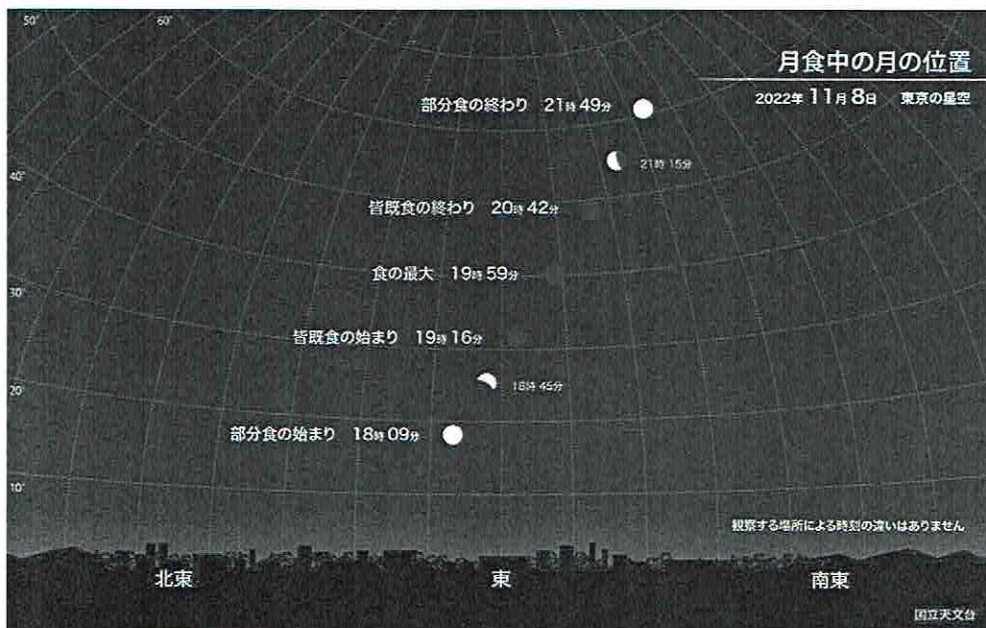

# 星空観察会 (皆既月食)

星空案内人 千種 啓義 (緑が丘)

	実施日	場所/集合時間	内 容	予備日
5	11月8日 (火)	蔵持小学校 集合 18時	皆既月食 皆既時間 (19時16分~20時42分)	

(現地集合 蔵持小学校)

参加者 30名 (予約要)

参加費 無料 雨天中止 LINE 公式アカウント (蔵持星空観察)

小学生以下の参加は保護者同伴要

申込先 蔵持市民センター 合田