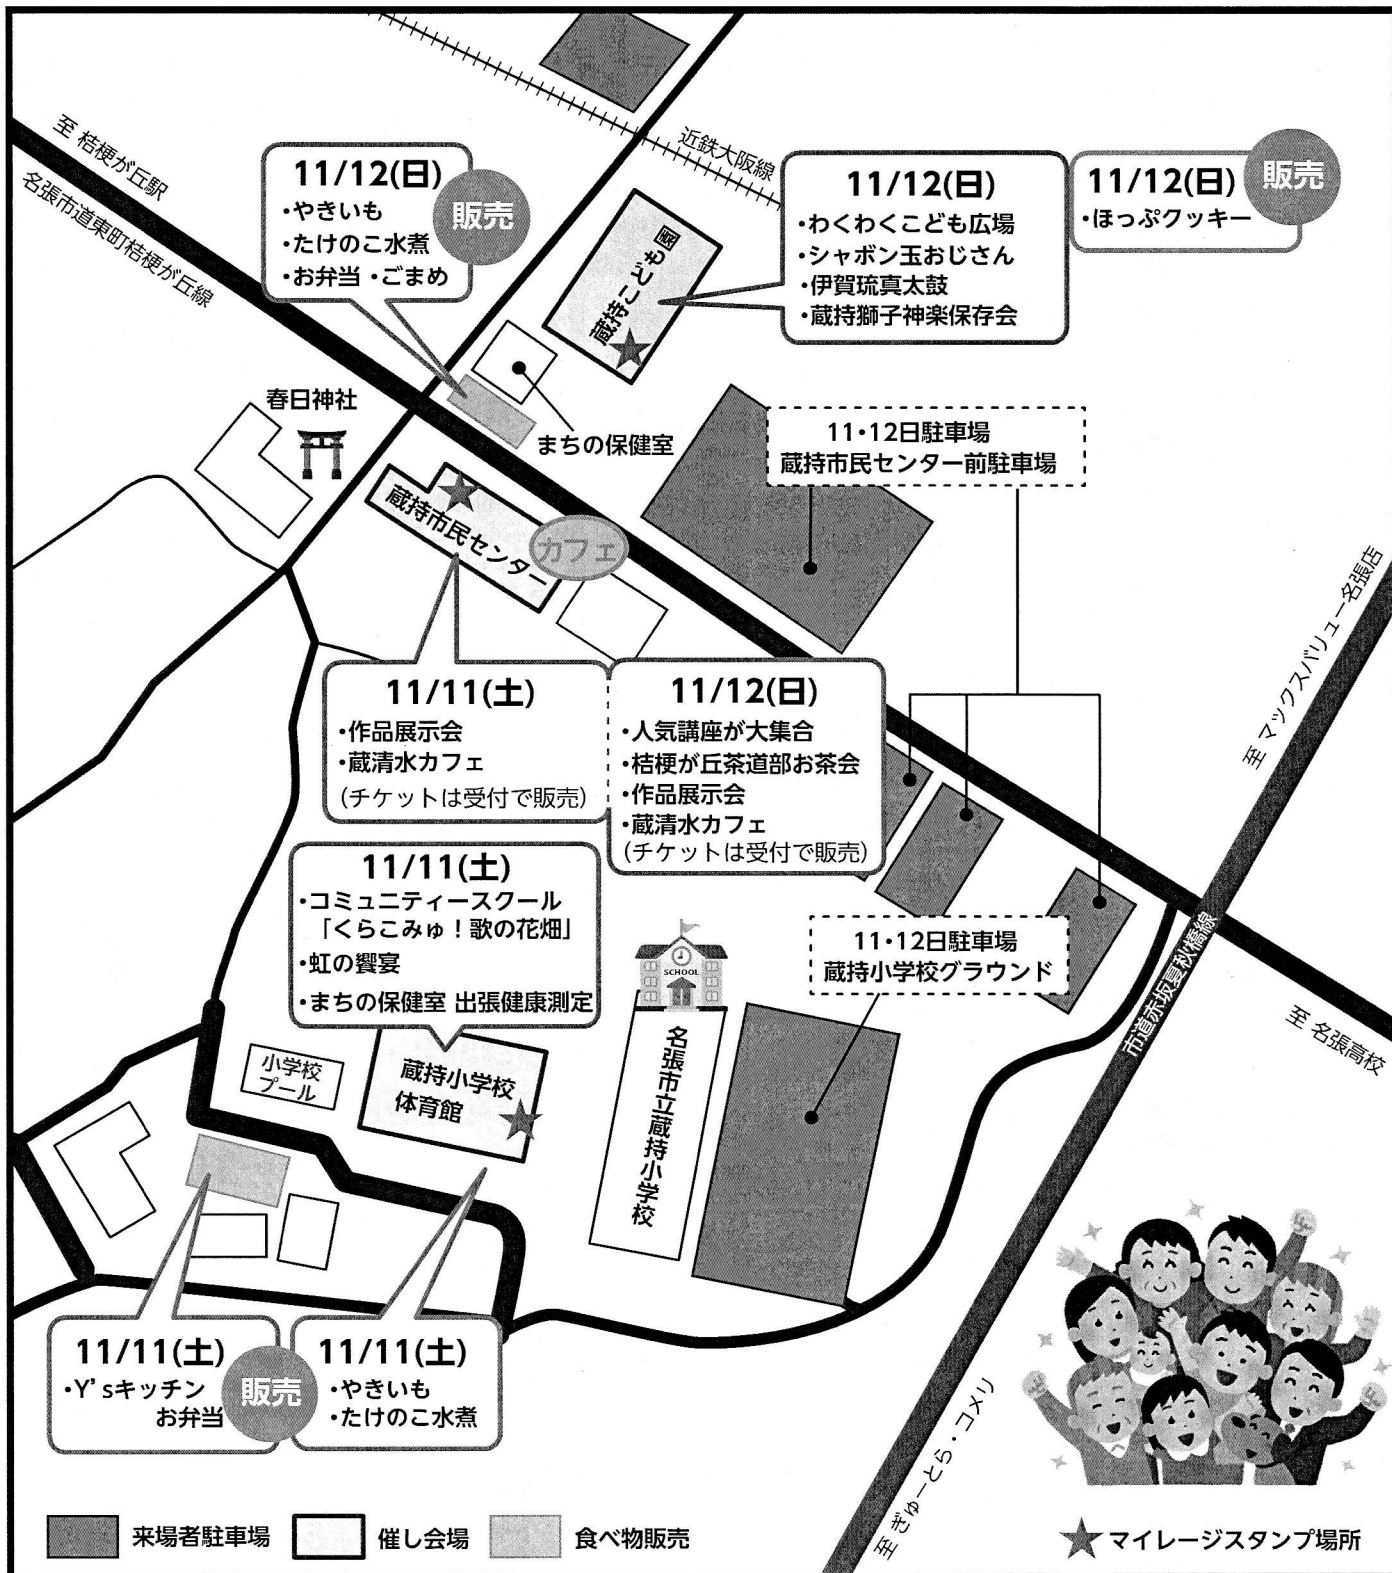

## 飲食・販売

場所:11日 蔵小体育館近く  
12日 まちの保健室前

売れ切れ御免の2日間! 11日(土) 12日(日)

やきいも .....100円

たけのこの水煮 ...500円

蔵清水カフェ .....100円

体に優しいお弁当!

Y'sキッチンお弁当 ...500円

桔中茶道部お茶会 ...200円

完全予約制 13:30~/13:50~/14:10~/  
<1枠6人まで> 14:30~/14:50~/15:10~

当日限り 各店50個の限定販売!!

こまめのパン 山食1.5斤半分・他2種類 各200円

ほっぼのクッキー (1袋) 100円  
(プレーン・ダミアエ・紅茶など) ※わくわくこども広場内にて販売

主催:蔵持地区まちづくり委員会 お問い合わせ:0595-63-0235

# 第41回 蔵持市民センター祭

2023年 11月11(土)・12日(日) 両日とも10:00~16:00

【各駐車場ならびに催し会場 案内図】

※名張ケンコーマイレージは「蔵持市民センター祭」全体の催しで共通して1つです。複数の催しを回られても重複してスタンプを押すことはできません。予めご了承ください。  
 ※名張ケンコーマイレージは令和6年3月31日に終了となります。