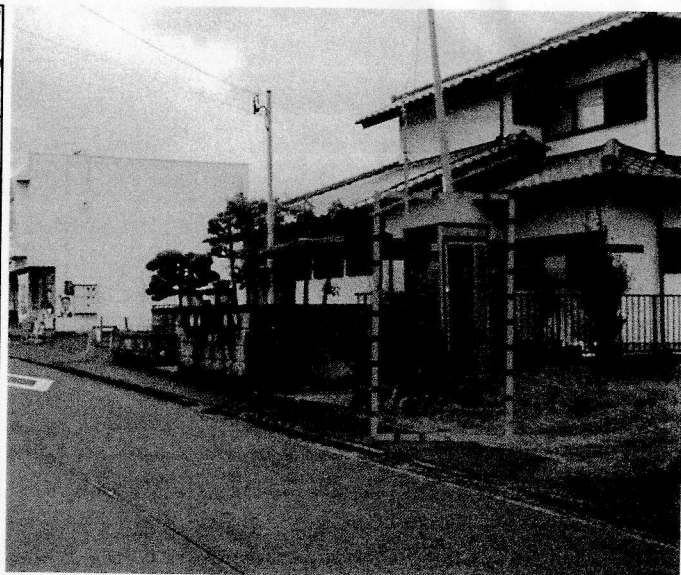

## 記

設置場所：名張市緑ヶ丘東 地内

公衆名称：蔵持緑ガ丘ショッピング駐車場前

工事予定時期：令和6年2月13日～2月29日（内2日間程度）

（諸事情により日程が変更になる場合がありますのでご理解をお願い致します）