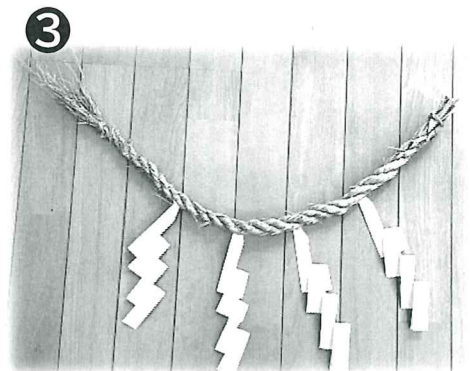

主催講座

藁からしめ縄を作りましたよう!

来年のお正月は、手作りのしめ縄で迎えてみませんか。
蔵持小学校5年生が稲刈りした藁を使わせてもらいます。

日時 ◆ 12月21日(土) 13時30分～15時

場所 ◆ 蔵持市民センター 工芸室

定員 ◆ 10名

申込 ◆ 蔵持市民センター ☎63-0235

申し込みの時に、作りたいしめ縄の種類をお知らせ下さい。
複数作りたい方は、その旨お知らせください。