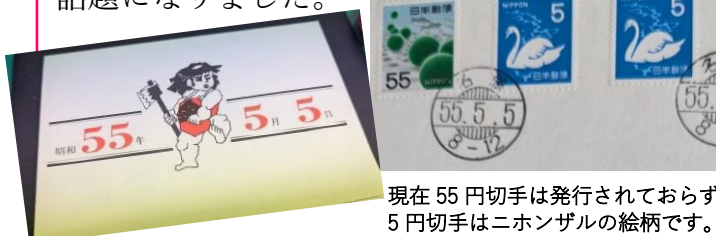

2025年度の福祉部の出前講座が一大リニューアル!!

見逃せない!豪華講師陣が蔵持に集結!!体験型講座を皆さんの元へ

介護 6/19(木)

CBC テレビ出演・広報なびり掲載
講師 介護士 岩木 寛人さん

命 2026年1/17(土)

大活躍!!メディア掲載・講座実績多数
講師 一般社団法人わんらぶ

健康 8/21(木)

名張市内外で大活躍!人の輪を広げる
講師 コミュニティコレクター
水谷祐哉さん

生活 2026年3/19(木)

男女問わず皆が活躍できる社会に!
講師 人権・男女共同参画推進室

相続 10/23(木)・12/18(木)

ads.news 出演・読売新聞掲載 庶民の味方
講師 行政書士 松岡 衣里さん

◎今年度の第1回目の出前トークは6月19日(木)13:00~です。皆様のお越しをお待ちしています。

地域 奇跡の記念切手寄贈

蔵持市民センター

美旗在住の萩森さんが『昭和55年5月5日』の記念切手を蔵持市民センターへ寄贈してくださいました。当時の55円と5円切手にこの5並びの日付の消印。通信日付印の長い歴史で、5555と5が4桁も並ぶのは珍しく当時は話題になりました。