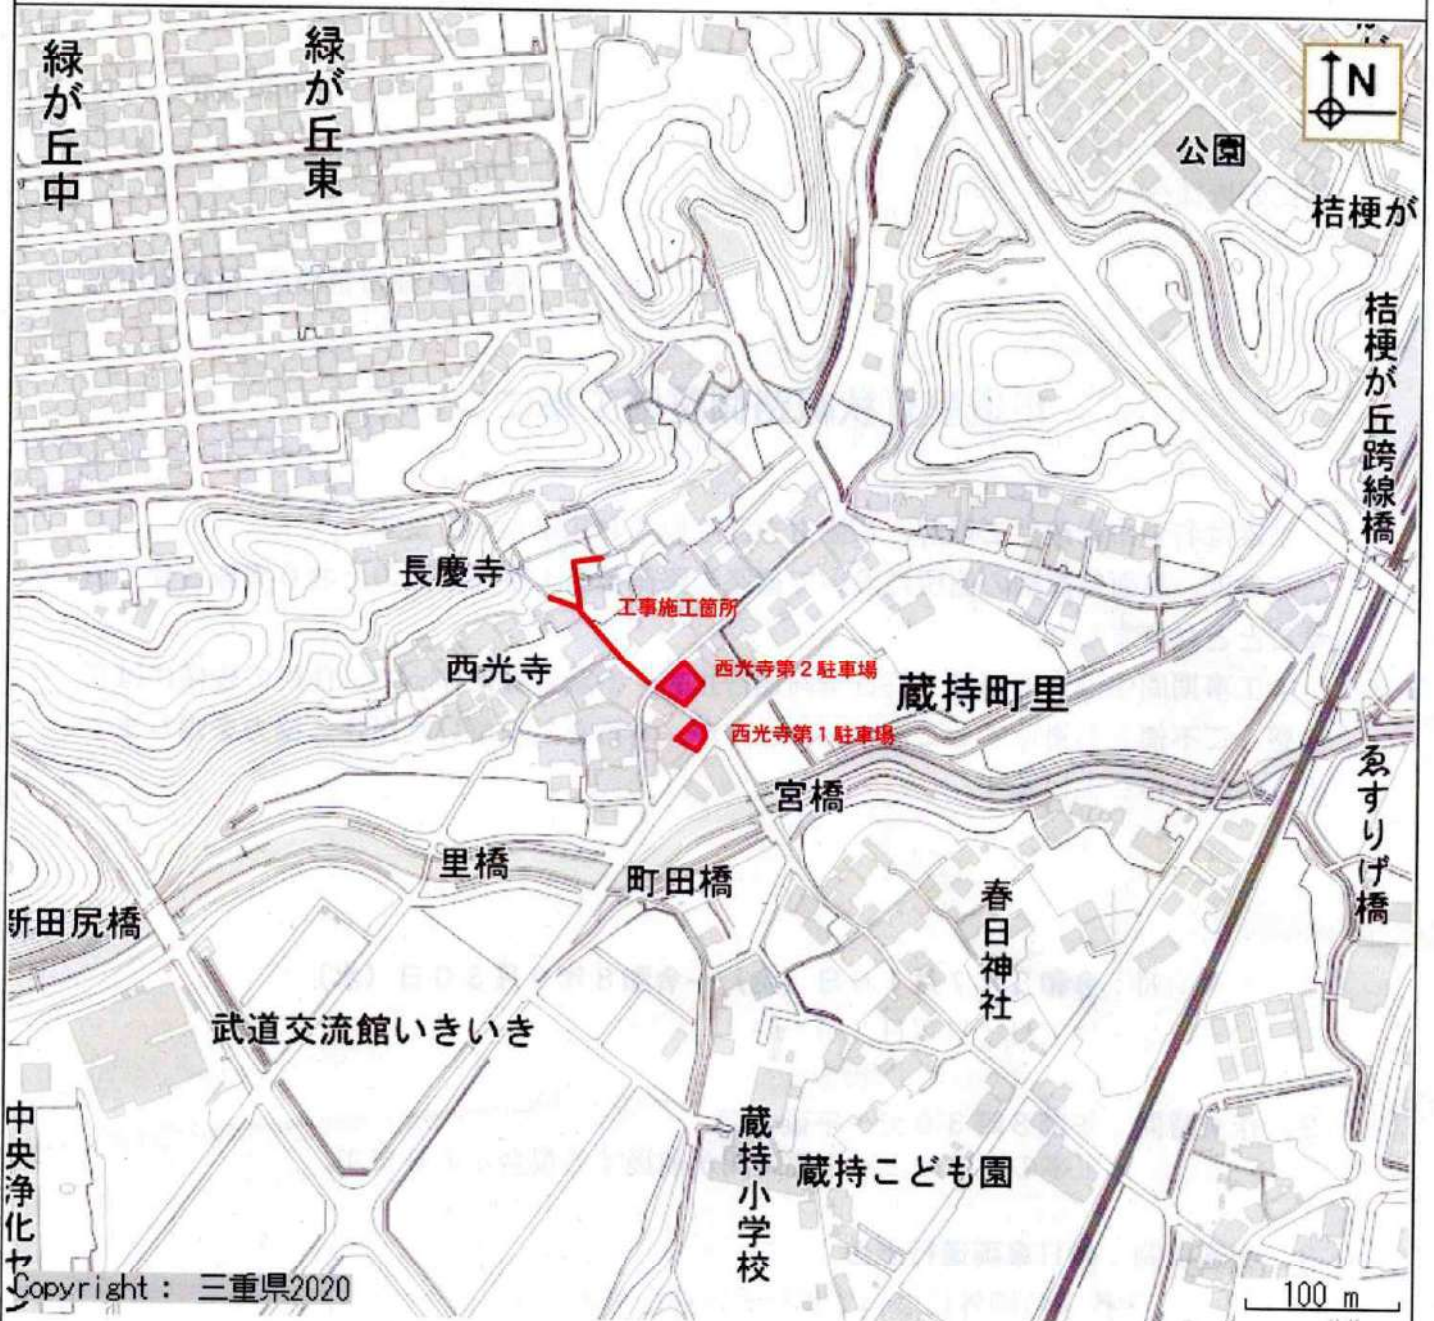

# 位置図

Copyright : 三重県2020

※表示されている地図及び各空間コンテンツ等の情報（表示の有無、表示位置、範囲、形状等）については、誤差がある場合があります。正確な内容については、必ず掲載情報のお問合せ先に御確認ください。

メモ

M-GISを使用しています。

## 凡例

- 工事施工箇所（終日車両通行止め区間）
- 西光寺第1駐車場及び第2駐車場